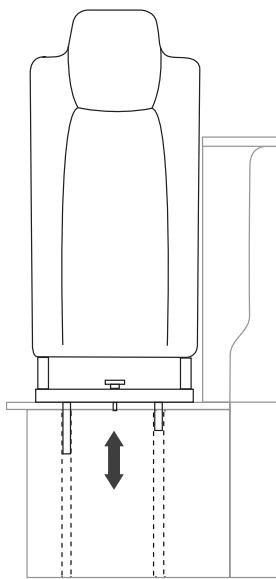

Stecklösungen für spontane Mitfahrer

Plug-in solutions
for unexpected
passengers

- + **Platzsparend**
  Space-saving
- + **Einfach montierbar**
  Easy to install
- + **Für spontane Mitfahrer**
  For unexpected passengers

Steckrücken **Plug-in backrest**

Einsatz Wohnbereich, in Fahrtrichtung
Usage Rear, in direction of travel

Serienausstattung Integrierte Kopfstütze,
Standard equipment Integrated headrest.

Option Option ISOFIX

Zulassung Certification ECE R17